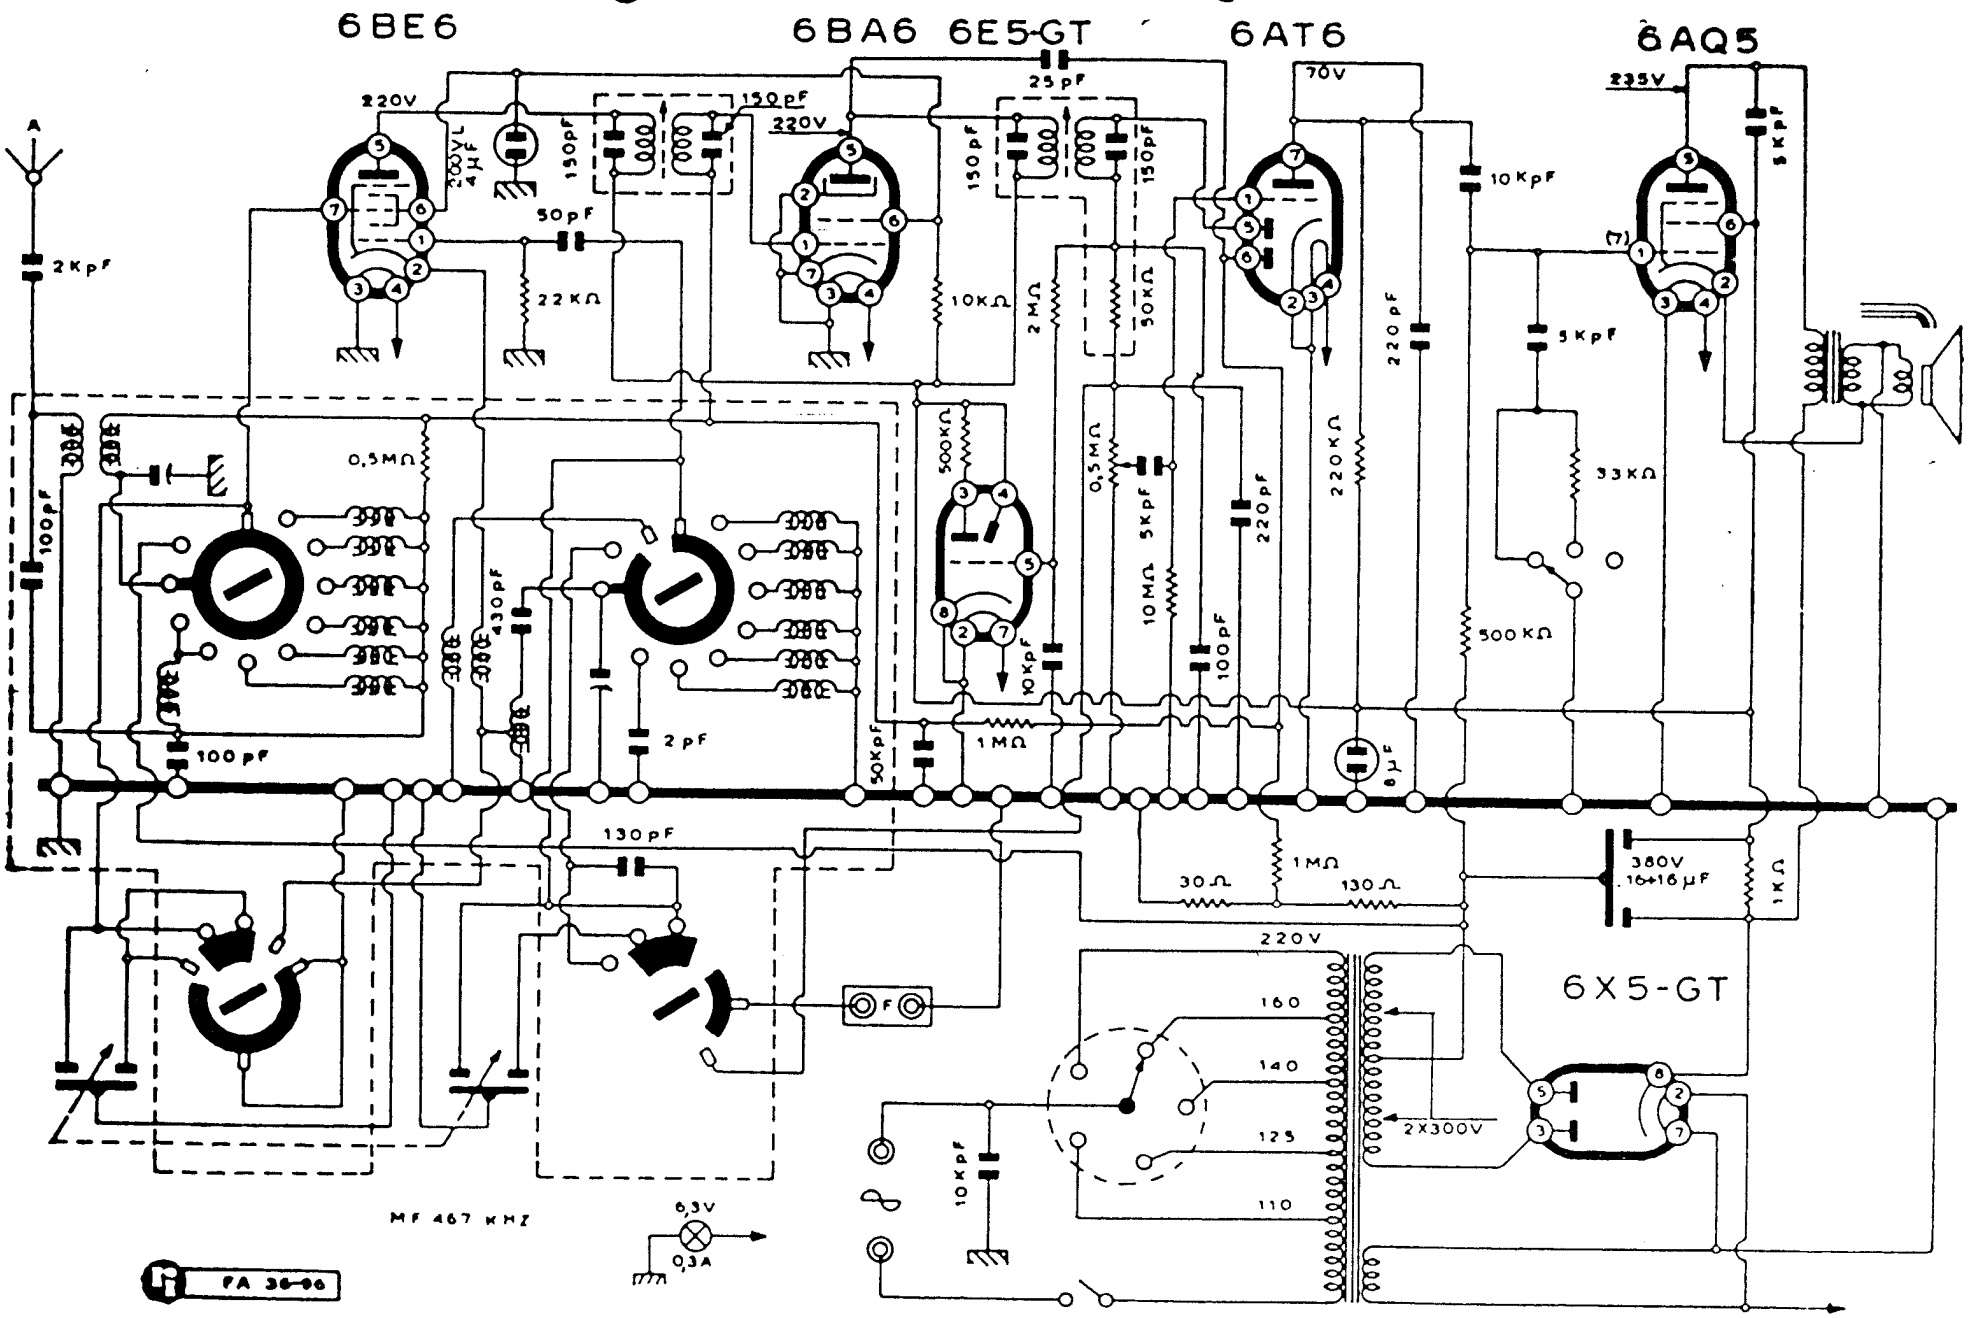

UNDA RADIO - Modd. Tri Unda R 69/1 - R 69/2 - R 69/3 - R 69/4

PA 38-96

MF 467 KHZ